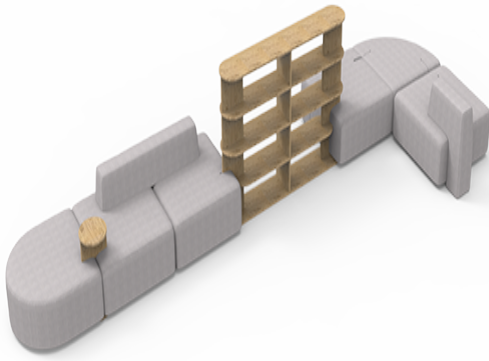

Lido

Isola 3

Cm 608 X 245 X 116 H

Materiali e rivestimenti

Rivestimenti

Tessuto ME - Medley / Gabriel
Colori disponibili: 15

Tessuto ST - Step / Gabriel
Colori disponibili: 10

Tessuto MF - Main Line Flax / Camira
Colori disponibili: 10

Tessuto MW - Main Line Twist / Camira
Colori disponibili: 7

Tessuto SY - Sinergy / Camira
Colori disponibili: 10

Tessuto WI - Wilson / Vescom
Colori disponibili: 10

Tessuto FT - Foster / Vescom
Colori disponibili: 7

Tessuto RM - Remix 3 / Kvadrat
Colori disponibili: 10

Tessuto HE - Hero 2 / Kvadrat
Colori disponibili: 6

Tessuto FD - Fiord 2 / Kvadrat
Colori disponibili: 7

Tessuto S1 - Steelcut 3 / Kvadrat
Colori disponibili: 13

Tessuto CH - Chili / Gabriel
Colori disponibili: 10

Tessuto spalmato SC - Secret / Flukso
Colori disponibili: 10

Questo prodotto è garantito 5 anni. Sitland Spa si riserva di apportare modifiche e/o migliorie di carattere tecnico ed estetico ai propri modelli e prodotti in qualsiasi momento e senza preavviso. Le foto e i colori visualizzati sono puramente indicativi e possono variare rispetto alla realtà. Per maggiori informazioni si prega di contattare il nostro Servizio Clienti service@sitland.com