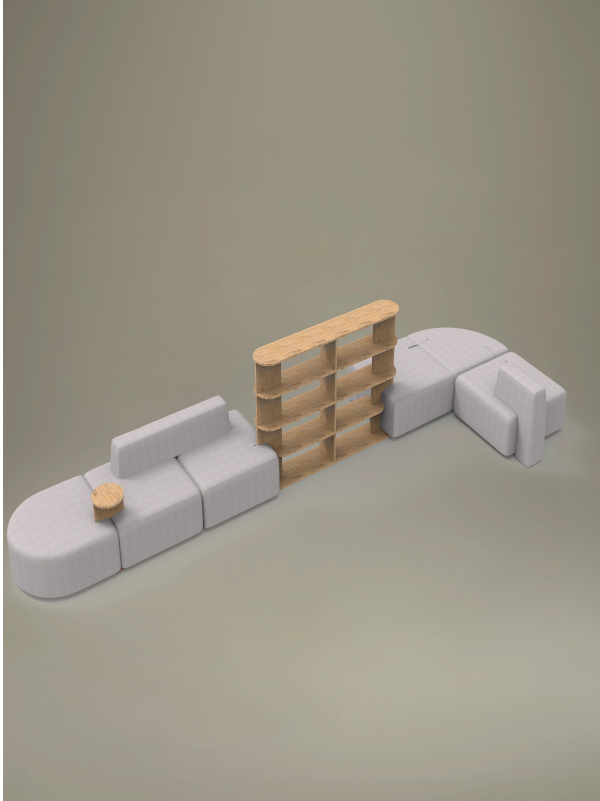

Lido

Storie collegate

Recom Power Systems, Mareno di Piave (TV), Italia (2025)

Isola 3

Cm 608 X 245 X 116 H

Materiali e rivestimenti

Rivestimenti

Tessuto ME - Medley / Gabriel
Colori disponibili: 15

Tessuto ST - Step / Gabriel
Colori disponibili: 10

Tessuto MF - Main Line Flax / Camira
Colori disponibili: 10

Tessuto MW - Main Line Twist / Camira
Colori disponibili: 7

Tessuto SY - Sinergy / Camira
Colori disponibili: 10

Tessuto FD - Fiord 2 / Kvadrat
Colori disponibili: 7

Tessuto S1 - Steelcut 3 / Kvadrat
Colori disponibili: 13

Tessuto CH - Chili / Gabriel
Colori disponibili: 10

Tessuto spalmato SC - Secret / Flukso
Colori disponibili: 10