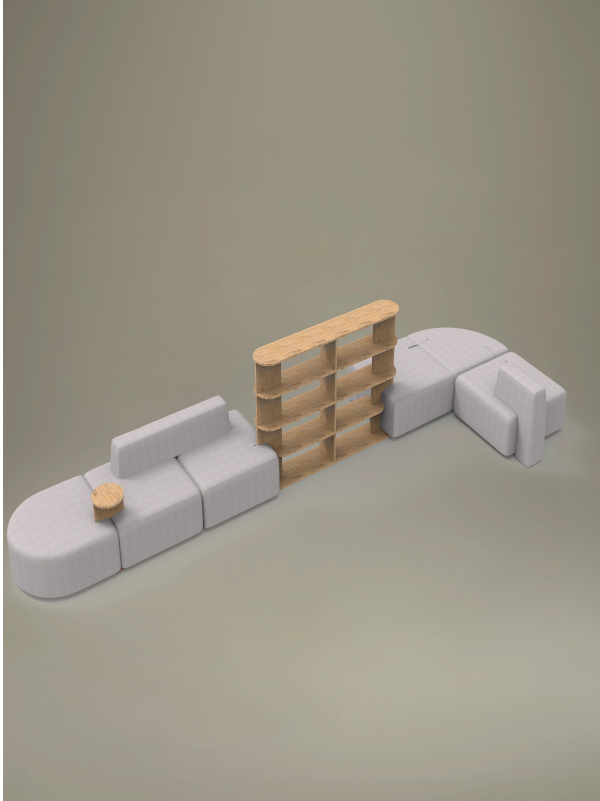

Lido

Storie collegate

Recom Power Systems, Marenò di Piave (TV), Italia (2025)

Isola 3

Cm 608 X 245 X 116 H

Materiali e rivestimenti

Rivestimenti

Tessuto ME - Medley / Gabriel
Colori disponibili: 15

Tessuto ST - Step / Gabriel
Colori disponibili: 10

Tessuto MF - Main Line Flax / Camira
Colori disponibili: 10

Tessuto MW - Main Line Twist / Camira
Colori disponibili: 7

Tessuto SY - Sinergy / Camira
Colori disponibili: 10

Tessuto FD - Fiord 2 / Kvadrat
Colori disponibili: 7

Tessuto S1 - Steelcut 3 / Kvadrat
Colori disponibili: 13

Tessuto CH - Chili / Gabriel
Colori disponibili: 10

Tessuto spalmato SC - Secret / Flukso
Colori disponibili: 10