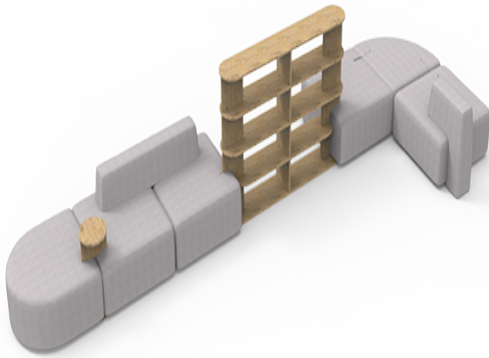

## Lido

## Isola 3

**Cm 608 X 245 X 116 H**