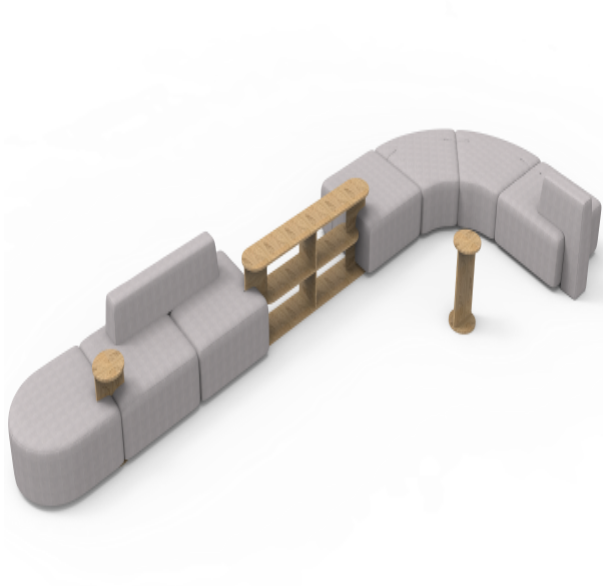

Lido

Isola 4

Cm 608 X 208 X 71 H

Materiali e rivestimenti

Rivestimenti

Tessuto ME - Medley / Gabriel
Colori disponibili: 15

Tessuto ST - Step / Gabriel
Colori disponibili: 10

Tessuto MF - Main Line Flax / Camira
Colori disponibili: 10

Tessuto MW - Main Line Twist / Camira
Colori disponibili: 7

Tessuto SY - Sinergy / Camira
Colori disponibili: 10

Tessuto WI - Wilson / Vescom
Colori disponibili: 10

Tessuto FT - Foster / Vescom
Colori disponibili: 7

Tessuto RM - Remix 3 / Kvadrat
Colori disponibili: 10

Tessuto HE - Hero 2 / Kvadrat
Colori disponibili: 6

Tessuto FD - Fiord 2 / Kvadrat
Colori disponibili: 7

Tessuto S1 - Steelcut 3 / Kvadrat
Colori disponibili: 13