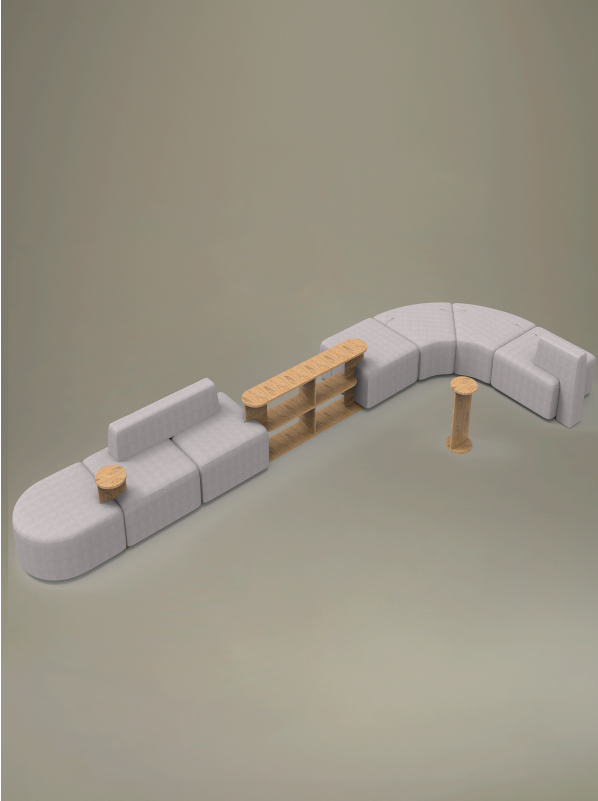

Lido

Storie collegate

Recom Power Systems, Mareno di Piave (TV), Italia (2025)

Isola 4

Cm 608 X 208 X 71 H

Materiali e rivestimenti

Rivestimenti

Tessuto ME - Medley / Gabriel
Colori disponibili: 15

Tessuto ST - Step / Gabriel
Colori disponibili: 10

Tessuto MF - Main Line Flax / Camira
Colori disponibili: 10

Tessuto MW - Main Line Twist / Camira
Colori disponibili: 7

Tessuto SY - Sinergy / Camira
Colori disponibili: 10

Tessuto FD - Fiord 2 / Kvadrat
Colori disponibili: 7

Tessuto S1 - Steelcut 3 / Kvadrat
Colori disponibili: 13

Tessuto CH - Chili / Gabriel
Colori disponibili: 10

Tessuto spalmato SC - Secret / Flukso
Colori disponibili: 10