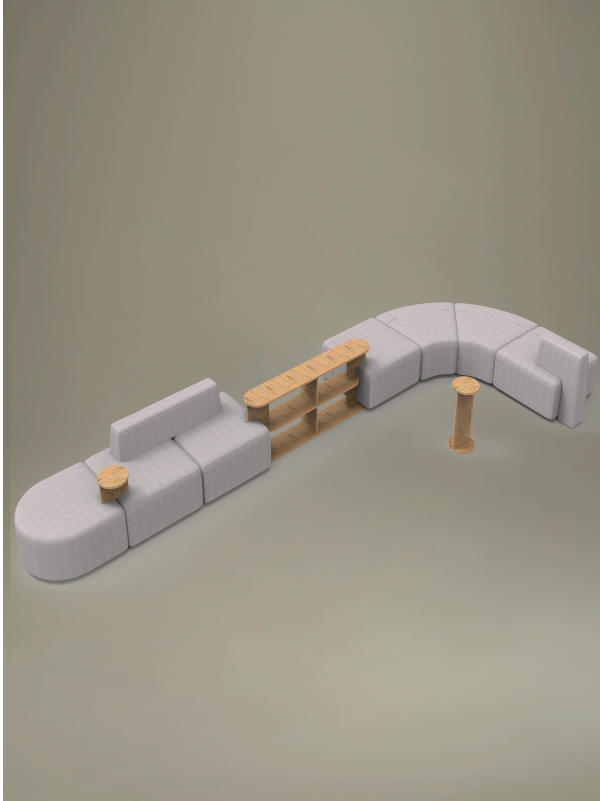

Lido

Storie collegate

Recom Power Systems, Mareno di Piave (TV), Italia (2025)

Isola 4

Cm 608 X 208 X 71 H

Materiali e rivestimenti

Rivestimenti

Tessuto ME - Medley / Gabriel
Colori disponibili: 15

Tessuto ST - Step / Gabriel
Colori disponibili: 10

Tessuto MF - Main Line Flax / Camira
Colori disponibili: 10

Tessuto MW - Main Line Twist / Camira
Colori disponibili: 7

Tessuto SY - Sinergy / Camira
Colori disponibili: 10

Tessuto FD - Fiord 2 / Kvadrat
Colori disponibili: 7

Tessuto S1 - Steelcut 3 / Kvadrat
Colori disponibili: 13

Tessuto CH - Chili / Gabriel
Colori disponibili: 10

Tessuto spalmato SC - Secret / Flukso
Colori disponibili: 10