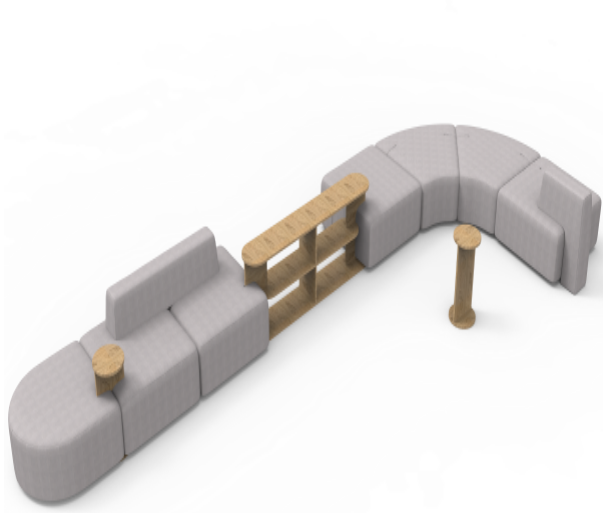

# Lido

## Isola 4

**Cm 608 X 208 X 71 H**