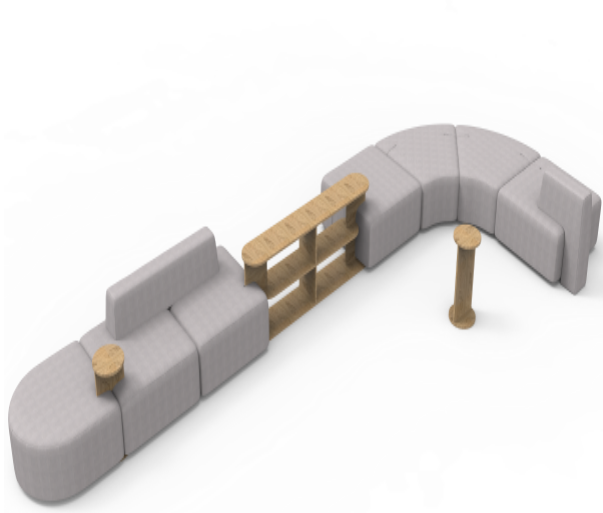

## Lido

## Isola 4

**Cm 608 X 208 X 71 H**