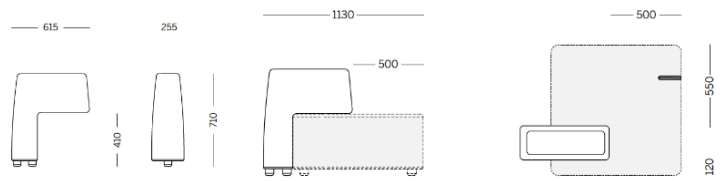

Lido

Pouf con bracciolo

Materiali e rivestimenti

Rivestimenti

Tessuto ME - Medley / Gabriel
Colori disponibili: 15

Tessuto ST - Step / Gabriel
Colori disponibili: 10

Tessuto MF - Main Line Flax / Camira
Colori disponibili: 10