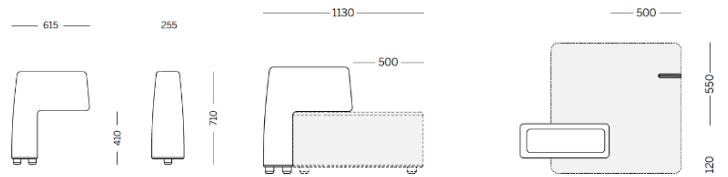

Lido

Pouf con bracciolo

Materiali e rivestimenti

Rivestimenti

Tessuto ME - Medley / Gabriel
Colori disponibili: 15

Tessuto ST - Step / Gabriel
Colori disponibili: 10

Tessuto MF - Main Line Flax / Camira
Colori disponibili: 10