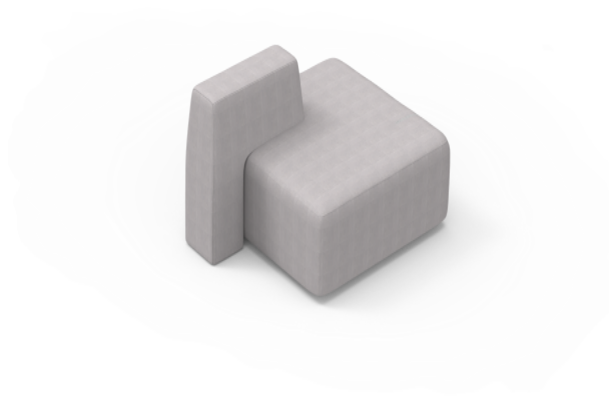

Lido

Pouf con bracciolo

Materiali e rivestimenti

Rivestimenti

Tessuto ME - Medley / Gabriel
Colori disponibili: 15

Tessuto ST - Step / Gabriel
Colori disponibili: 10

Tessuto MF - Main Line Flax / Camira
Colori disponibili: 10

Tessuto MW - Main Line Twist / Camira
Colori disponibili: 7

Tessuto SY - Sinergy / Camira
Colori disponibili: 10

Tessuto WI - Wilson / Vescom
Colori disponibili: 10

Tessuto FT - Foster / Vescom
Colori disponibili: 7

Tessuto RM - Remix 3 / Kvadrat
Colori disponibili: 10

Tessuto HE - Hero 2 / Kvadrat
Colori disponibili: 6

Tessuto FD - Fiord 2 / Kvadrat
Colori disponibili: 7

Tessuto S1 - Steelcut 3 / Kvadrat
Colori disponibili: 13

Tessuto CH - Chili / Gabriel
Colori disponibili: 10

Tessuto spalmato SC - Secret / Flukso
Colori disponibili: 10

Questo prodotto è garantito 5 anni. Sitland Spa si riserva di apportare modifiche e/o migliorie di carattere tecnico ed estetico ai propri modelli e prodotti in qualsiasi momento e senza preavviso. Le foto e i colori visualizzati sono puramente indicativi e possono variare rispetto alla realtà. Per maggiori informazioni si prega di contattare il nostro Servizio Clienti service@sitland.com