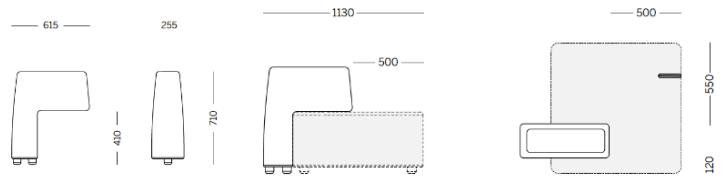

Pouf con bracciolo