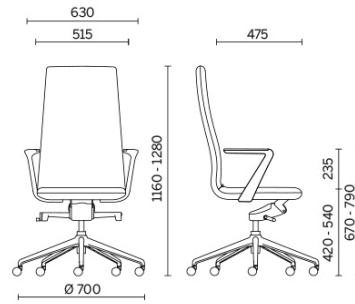

Line

Storie collegate

South, Hunsfos Næringspark, Norvegia (2018)

Direzionale

Materiali e rivestimenti

Rivestimento

Tessuto spalmato NX
Colori disponibili: 11

Tessuto spalmato SC - Secret / Flukso
Colori disponibili: 10