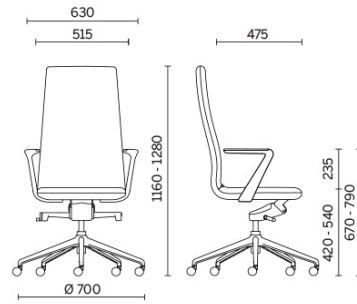

Line

Storie collegate

South, Hunsfos Næringspark, Norvegia (2018)

Direzionale

Materiali e rivestimenti

Rivestimento

Tessuto spalmato NX
Colori disponibili: 11

Tessuto spalmato SC - Secret / Flukso
Colori disponibili: 10