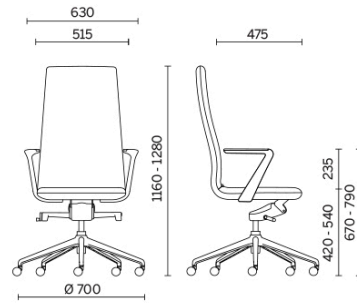

Line

Storie collegate

South, Hunsfos Næringspark, Norvegia (2018)

Direzionale

Materiali e rivestimenti

Rivestimento

Tessuto spalmato NX
Colori disponibili: 11

Tessuto spalmato SC - Secret / Flukso
Colori disponibili: 10