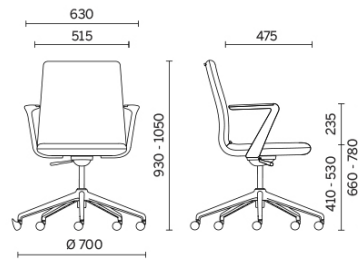

Line

Storie collegate

South, Hunsfos Næringspark, Norvegia (2018)

Manageriale

Materiali e rivestimenti

Rivestimento

Tessuto spalmato NX
Colori disponibili: 11

Tessuto spalmato SC - Secret / Flukso
Colori disponibili: 10