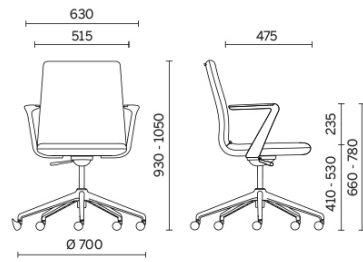

Line

Storie collegate

South, Hunsfos Næringspark, Norvegia (2018)

Meeting

Materiali e rivestimenti

Rivestimento

Tessuto spalmato NX
Colori disponibili: 11

Tessuto spalmato SC - Secret / Flukso
Colori disponibili: 10