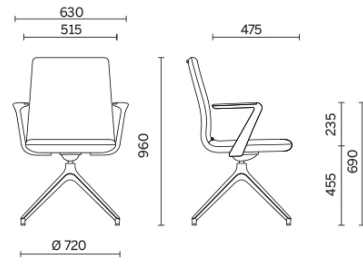

Line

Storie collegate

South, Hunsfos Næringspark, Norvegia (2018)

Meeting

Materiali e rivestimenti

Rivestimento

Tessuto spalmato NX
Colori disponibili: 11

Tessuto spalmato SC - Secret / Flukso
Colori disponibili: 10