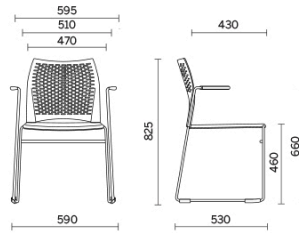

Mail

Definita da un design essenziale, che ne sottolinea leggerezza e volumi sottili, Mail è la seduta multifunzionale, dedicata alla collettività e agli spazi condivisi. Disponibile con e senza braccioli e nella versione sgabello, propone uno schienale altamente traspirante, caratterizzato da trame geometriche, e un sedile imbottito personalizzabile in diverse finiture. Può essere dotata di tavoletta-scrittoio e cestino porta-riviste. La versione senza braccioli è impilabile orizzontalmente.

Storie collegate

Beauty Center, London, Regno Unito (2013)

Stockholm Furniture Fair, Stoccolma, Svezia (2012)

GPB Bank, Mosca, Russia (2018)

Modelli

Visitatore con
schienale in
rete

Visitatore con
schienale
forato in
prolpropilene
a vista