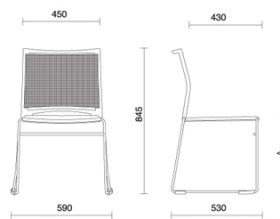

## Mail

Definita da un design essenziale, che ne sottolinea leggerezza e volumi sottili, Mail è la seduta multifunzionale, dedicata alla collettività e agli spazi condivisi. Disponibile con e senza braccioli e nella versione sgabello, propone uno schienale altamente traspirante, caratterizzato da trame geometriche, e un sedile imbottito personalizzabile in diverse finiture. Può essere dotata di tavoletta-scrittoio e cestino porta-riviste. La versione senza braccioli è impilabile orizzontalmente.

## Modelli

Visitatore con  
schienale in  
rete

Visitatore con  
schienale  
forato in  
prolpropilene  
a vista