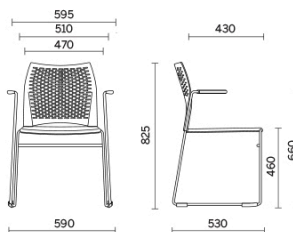

## Mail

Definita da un design essenziale, che ne sottolinea leggerezza e volumi sottili, Mail è la seduta multifunzionale, dedicata alla collettività e agli spazi condivisi. Disponibile con e senza braccioli e nella versione sgabello, propone uno schienale altamente traspirante, caratterizzato da trame geometriche, e un sedile imbottito personalizzabile in diverse finiture. Può essere dotata di tavoletta-scrittoio e cestino porta-riviste. La versione senza braccioli è impilabile orizzontalmente.

## Modelli

Visitatore con  
schienale in  
rete

Visitatore con  
schienale  
forato in  
prolpropilene  
a vista