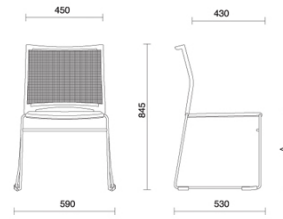

Mail

Definita da un design essenziale, che ne sottolinea leggerezza e volumi sottili, Mail è la seduta multifunzionale, dedicata alla collettività e agli spazi condivisi. Disponibile con e senza braccioli e nella versione sgabello, propone uno schienale altamente traspirante, caratterizzato da trame geometriche, e un sedile imbottito personalizzabile in diverse finiture. Può essere dotata di tavoletta-scrittoio e cestino porta-riviste. La versione senza braccioli è impilabile orizzontalmente.

Storie collegate

Beauty Center, London, Regno Unito (2013)

Stockholm Furniture Fair, Stoccolma, Svezia (2012)

GPB Bank, Mosca, Russia (2018)

Modelli

Visitatore con
schienale in
rete

Visitatore con
schienale
forato in
prolpropilene
a vista