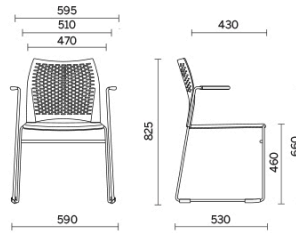

Mail

Definita da un design essenziale, che ne sottolinea leggerezza e volumi sottili, Mail è la seduta multifunzionale, dedicata alla collettività e agli spazi condivisi. Disponibile con e senza braccioli e nella versione sgabello, propone uno schienale altamente traspirante, caratterizzato da trame geometriche, e un sedile imbottito personalizzabile in diverse finiture. Può essere dotata di tavoletta-scrittoio e cestino porta-riviste. La versione senza braccioli è impilabile orizzontalmente.

Storie collegate

Beauty Center, London, Regno Unito (2013)

Stockholm Furniture Fair, Stoccolma, Svezia (2012)

GPB Bank, Mosca, Russia (2018)

Modelli

Visitatore con
schienale in
rete

Visitatore con
schienale
forato in
prolpropilene
a vista