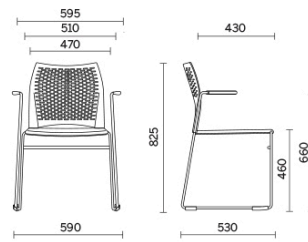

Mail

Definita da un design essenziale, che ne sottolinea leggerezza e volumi sottili, Mail è la seduta multifunzionale, dedicata alla collettività e agli spazi condivisi. Disponibile con e senza braccioli e nella versione sgabello, propone uno schienale altamente traspirante, caratterizzato da trame geometriche, e un sedile imbottito personalizzabile in diverse finiture. Può essere dotata di tavoletta-scrittoio e cestino porta-riviste. La versione senza braccioli è impilabile orizzontalmente.

Storie collegate

Beauty Center, London, Regno Unito (2013)

Stockholm Furniture Fair, Stoccolma, Svezia (2012)

GPB Bank, Mosca, Russia (2018)

Visitatore con schienale forato in prolipropilene a vista

Materiali e rivestimenti