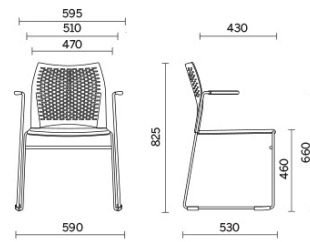

Visitatore con schienale forato in prolipropilene a vista