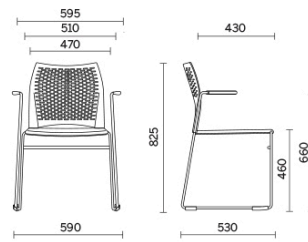

Visitatore con schienale forato in prolipropilene a vista