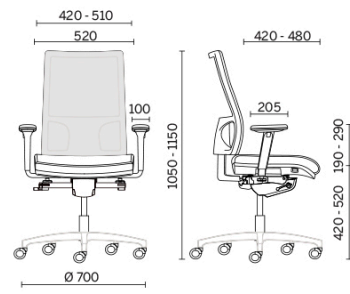

Modelli

Operativa