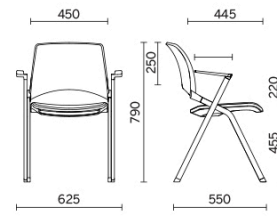

Mikado

Dedicata a spazi collettivi come sale riunioni, aree formative, aule conferenze, spazi d'attesa ed esterni, Mikado è la seduta impilabile con schienale e sedile in polipropilene stampato a iniezione e resistente ai raggi UV, e telaio in acciaio ad alta resistenza. La collezione dalle semplici linee incrociate, può essere personalizzata con diversi elementi come tavoletta-scrittoio, braccioli, sedile ribaltabile, ruote, agganci laterali e carrello.

Storie collegate

Stockholm Furniture Fair, Stoccolma, Svezia (2015)

Modelli

4 piedi

Materiali e rivestimenti

Rivestimento Sedile

Tessuto spalmato NX
Colori disponibili: 11

Tessuto spalmato SC - Secret / Flukso
Colori disponibili: 10