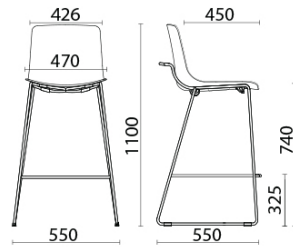

Team Olivia, Svezia, Svezia (2022)

Refin Studio, Milano, Italia (2023)

Your Workspace Showroom, Clerkenwell, Regno Unito (2023)

Al Khayat Avenue Gallery, Dubai, Emirati Arabi Uniti (2023)

Sgabello H 740

Materiali e rivestimenti