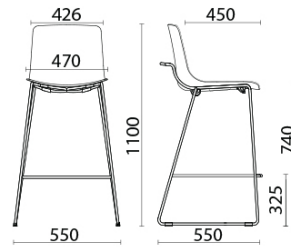

Team Olivia, Svezia, Svezia (2022)

Refin Studio, Milano, Italia (2023)

Your Workspace Showroom, Clerkenwell, Regno Unito (2023)

Al Khayat Avenue Gallery, Dubai, Emirati Arabi Uniti (2023)

Sgabello H 740

Materiali e rivestimenti