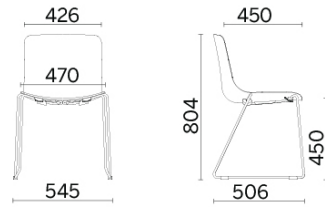

Visitatore su slitta