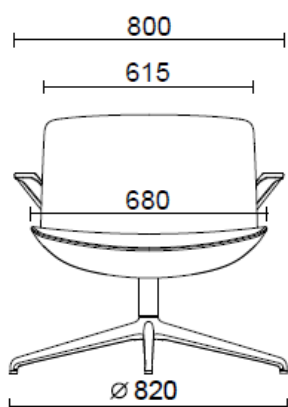

Poltrona su base 4 razze

Materiali e rivestimenti

Rivestimento

Tessuto spalmato NX
Colori disponibili: 11

Tessuto spalmato SC - Secret / Flukso
Colori disponibili: 10

Tessuto spalmato NX
Colori disponibili: 1