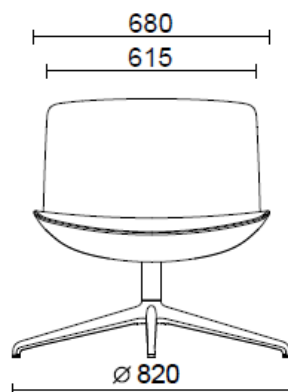

Poltrona su base 4 razze

Materiali e rivestimenti

Rivestimento

Tessuto spalmato NX
Colori disponibili: 11

Tessuto spalmato SC - Secret / Flukso
Colori disponibili: 10

Tessuto spalmato NX
Colori disponibili: 1