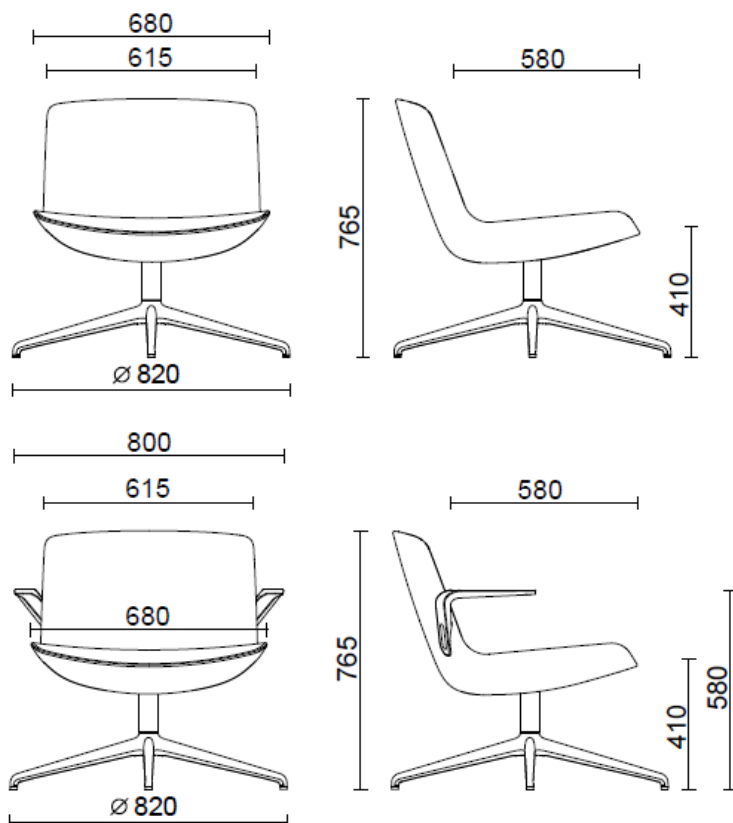

Poltrona su base 4 razze

Materiali e rivestimenti

Rivestimento

Tessuto spalmato NX
Colori disponibili: 11

Tessuto spalmato SC - Secret / Flukso
Colori disponibili: 10

Tessuto spalmato NX
Colori disponibili: 1