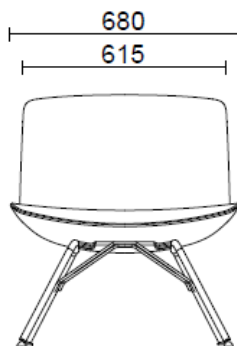

Poltrona su 4 gambe in acciaio

Materiali e rivestimenti

Rivestimento

Tessuto spalmato NX
Colori disponibili: 11

Tessuto spalmato SC - Secret / Flukso
Colori disponibili: 10

Tessuto spalmato NX
Colori disponibili: 1