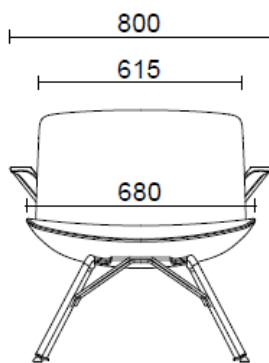

Poltrona su 4 gambe in acciaio

Materiali e rivestimenti

Rivestimento

Tessuto spalmato NX
Colori disponibili: 11

Tessuto spalmato SC - Secret / Flukso
Colori disponibili: 10

Tessuto spalmato NX
Colori disponibili: 1