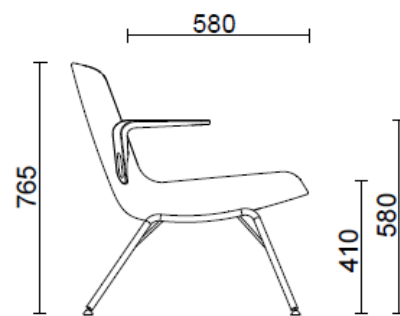

Poltrona su 4 gambe in acciaio

Materiali e rivestimenti

Rivestimento

Tessuto spalmato NX
Colori disponibili: 11

Tessuto spalmato SC - Secret / Flukso
Colori disponibili: 10

Tessuto spalmato NX
Colori disponibili: 1