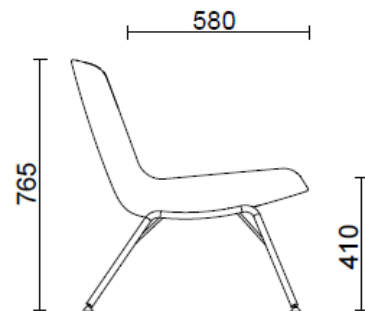

Poltrona su 4 gambe in acciaio

Materiali e rivestimenti

Rivestimento

Tessuto spalmato NX
Colori disponibili: 11

Tessuto spalmato SC - Secret / Flukso
Colori disponibili: 10

Tessuto spalmato NX
Colori disponibili: 1