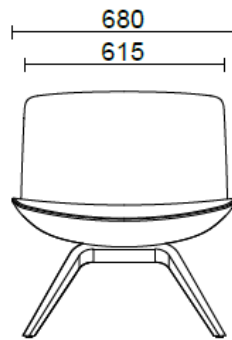

Poltrona su base in legno

Materiali e rivestimenti

Rivestimento

Tessuto spalmato NX
Colori disponibili: 11

Tessuto spalmato SC - Secret / Flukso
Colori disponibili: 10

Tessuto spalmato NX
Colori disponibili: 1