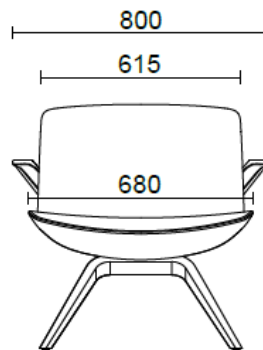

Poltrona su base in legno

Materiali e rivestimenti

Rivestimento

Tessuto spalmato NX
Colori disponibili: 11

Tessuto spalmato SC - Secret / Flukso
Colori disponibili: 10

Tessuto spalmato NX
Colori disponibili: 1