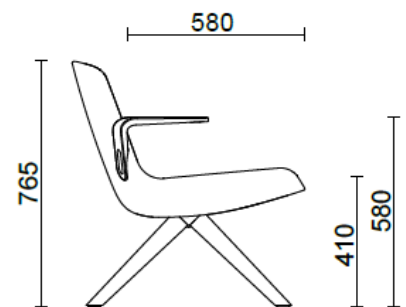

Poltrona su base in legno

Materiali e rivestimenti

Rivestimento

Tessuto spalmato NX
Colori disponibili: 11

Tessuto spalmato SC - Secret / Flukso
Colori disponibili: 10

Tessuto spalmato NX
Colori disponibili: 1