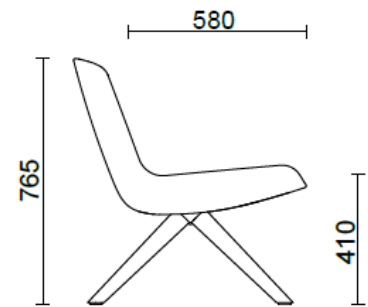

Poltrona su base in legno

Materiali e rivestimenti

Rivestimento

Tessuto spalmato NX
Colori disponibili: 11

Tessuto spalmato SC - Secret / Flukso
Colori disponibili: 10

Tessuto spalmato NX
Colori disponibili: 1