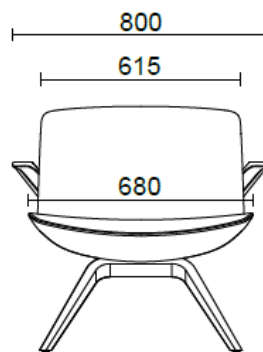

Poltrona su base in legno

Materiali e rivestimenti

Rivestimento

Tessuto spalmato NX
Colori disponibili: 11

Tessuto spalmato SC - Secret / Flukso
Colori disponibili: 10

Tessuto spalmato NX
Colori disponibili: 1