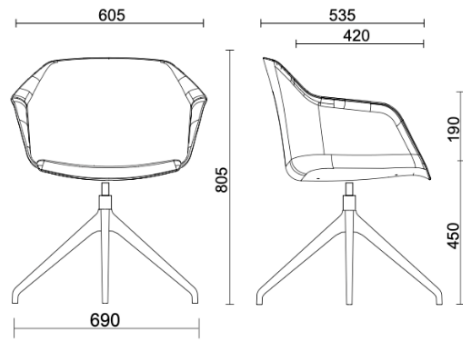

Milos Shell

Base 4-razze con piedini

Materiali e rivestimenti

Rivestimenti sedile

Tessuto AL - Alba /
FIDIVI
Colori disponibili: 10

Tessuto ME - Medley /
Gabriel
Colori disponibili: 15

Tessuto CH - Chili /
Gabriel
Colori disponibili: 10