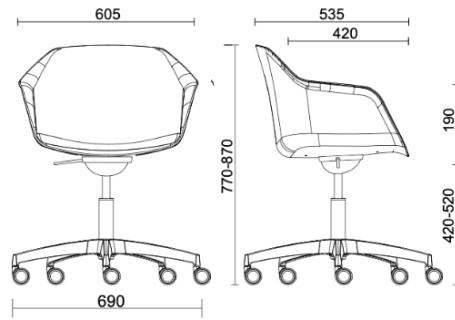

Base 5-razze