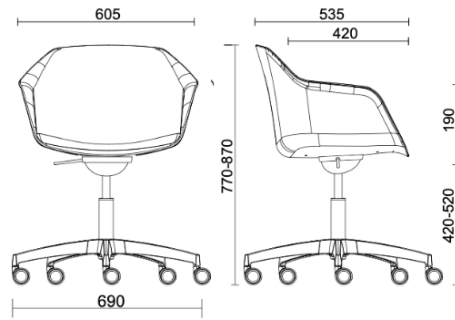

Milos Shell

Base 5-razze

Materiali e rivestimenti

Rivestimenti sedile

Tessuto AL - Alba / FIDIVI
Colori disponibili: 10

Tessuto ME - Medley / Gabriel
Colori disponibili: 15

Tessuto CH - Chili / Gabriel
Colori disponibili: 10