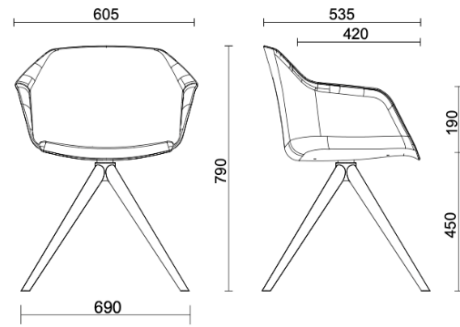

Milos Shell

Base trespolo in legno

Materiali e rivestimenti

Rivestimenti sedile

Tessuto AL - Alba /
FIDIVI
Colori disponibili: 10

Tessuto ME - Medley /
Gabriel
Colori disponibili: 15

Tessuto CH - Chili /
Gabriel
Colori disponibili: 10