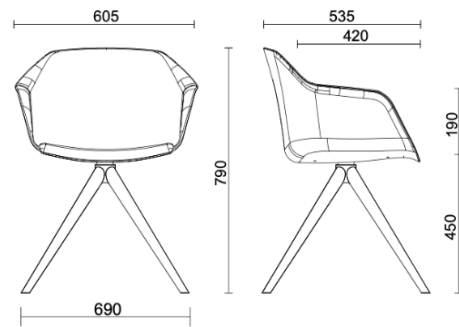

Milos Shell

Base trespolo in legno

Materiali e rivestimenti

Rivestimenti sedile

Tessuto AL - Alba /
FIDIVI
Colori disponibili: 10

Tessuto ME - Medley /
Gabriel
Colori disponibili: 15

Tessuto CH - Chili /
Gabriel
Colori disponibili: 10