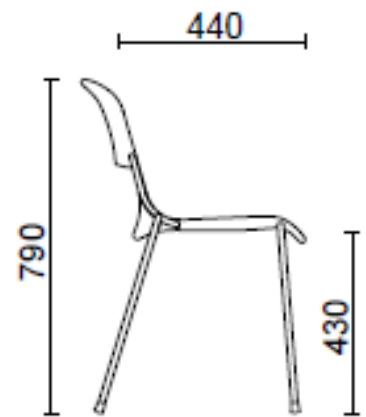

Milos Tailor

sitland

4 gambe

Materiali e rivestimenti

Rivestimento

Tessuto ME - Medley / Gabriel

Colori disponibili: 15

Tessuto ST - Step / Gabriel