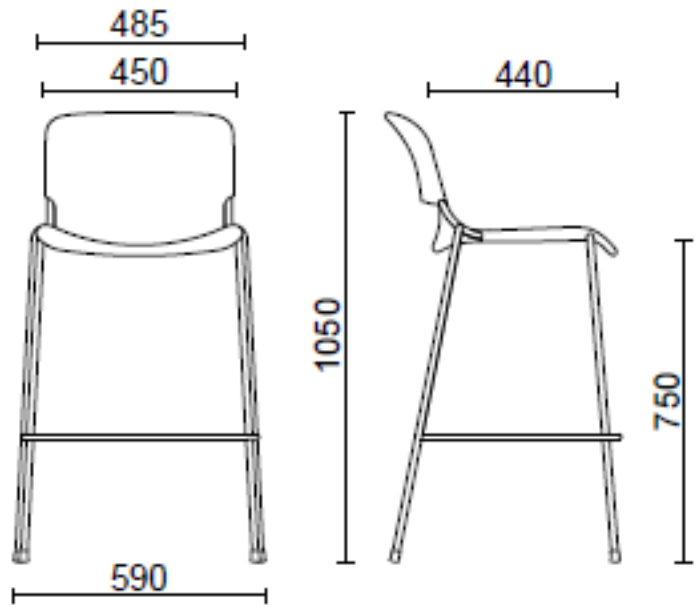

Milos Tailor

Sgabello h750

Materiali e rivestimenti

Rivestimento

Tessuto ME - Medley / Gabriel

Colori disponibili: 15

Tessuto ST - Step / Gabriel

Colori disponibili: 10