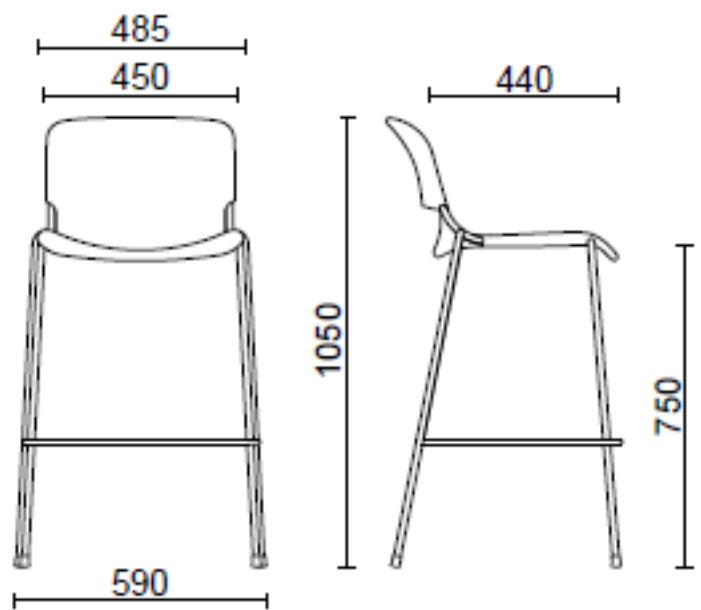

Milos Tailor

Sgabello h750

Materiali e rivestimenti

Rivestimento

Tessuto ME - Medley / Gabriel

Colori disponibili: 15

Tessuto ST - Step / Gabriel

Colori disponibili: 10