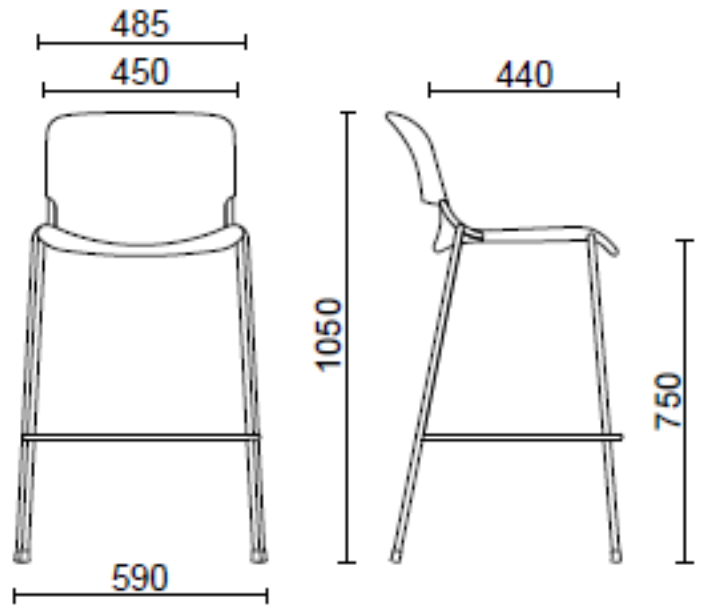

Milos Tailor

Sgabello h750

Materiali e rivestimenti

Rivestimento

Tessuto ME - Medley / Gabriel

Colori disponibili: 15

Tessuto ST - Step / Gabriel

Colori disponibili: 10