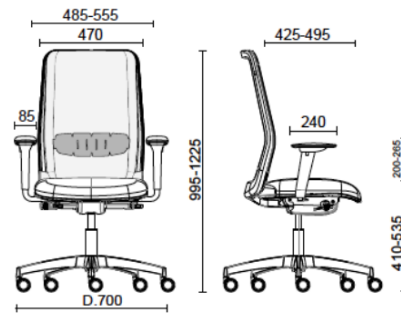

sitland

Nova

Operativa struttura bianca Meccanismo sincronizzato per la regolazione dell'angolo di sedile e schienale

Materiali e rivestimenti

Rivestimenti schienale in rete

Rete RR - Runner /
Gabriel
Colori disponibili: 10