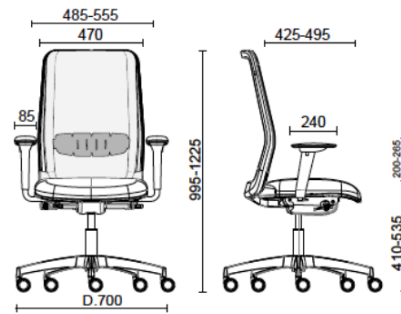

Nova

Storie collegate

Enovis, San Daniele del Friuli (UD), Italia (2025)

TSM, San Quirino (PN), Italia (2025)

Operativa struttura bianca Meccanismo sincronizzato per la regolazione dell'angolo di sedile e schienale