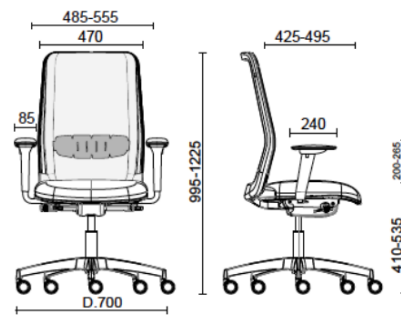

Nova

Operativa struttura bianca Meccanismo sincronizzato per la regolazione dell'angolo di sedile e schienale

Materiali e rivestimenti

Rivestimenti schienale in rete

Rete RR - Runner /
Gabriel
Colori disponibili: 10