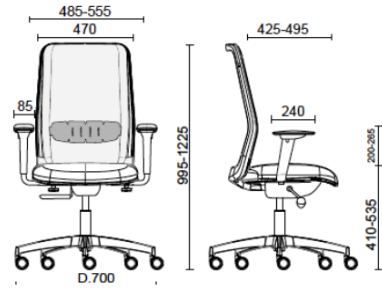

Nova

Operativa struttura Nera Meccanismo sincronizzato autoposante

Materiali e rivestimenti

Rivestimenti schienale in rete

Rete RR - Runner /
Gabriel
Colori disponibili: 10

Rete RY - Rhythm /
Gabriel
Colori disponibili: 6