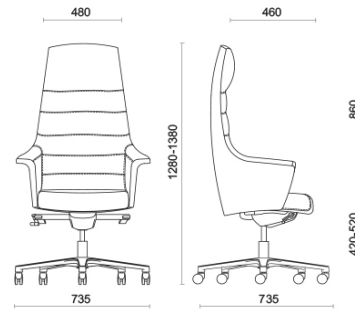

M3 Mobili, Città del Mexico, Messico (2023)

Direzionale

Materiali e rivestimenti

Rivestimento

Tessuto spalmato SC - Secret / Flukso
Colori disponibili: 10

Tessuto CS - Crisp / Gabriel
Colori disponibili: 10