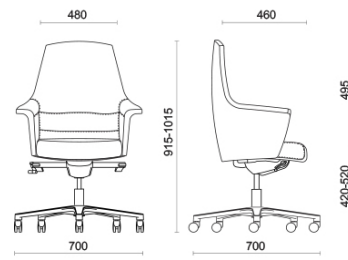

M3 Mobili, Città del Mexico, Messico (2023)

Manageriale schienale medio

Materiali e rivestimenti

Rivestimento

Tessuto spalmato SC - Secret / Flukso
Colori disponibili: 10

Tessuto CS - Crisp / Gabriel
Colori disponibili: 10