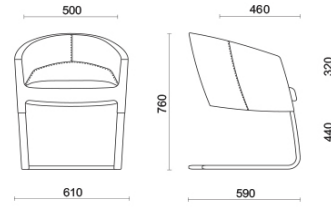

M3 Mobili, Città del Mexico, Messico (2023)

Visitatore

Materiali e rivestimenti

Rivestimento

Tessuto spalmato SC - Secret / Flukso
Colori disponibili: 10

Tessuto CS - Crisp / Gabriel
Colori disponibili: 10