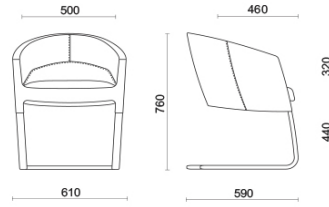

M3 Mobili, Città del Mexico, Messico (2023)

Visitatore

Materiali e rivestimenti

Rivestimento

Tessuto spalmato SC - Secret / Flukso
Colori disponibili: 10

Tessuto CS - Crisp / Gabriel
Colori disponibili: 10