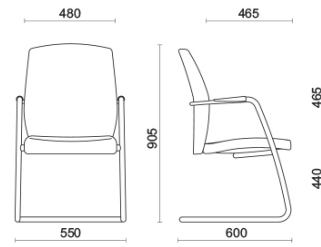

Visitatore slitta con schienale alto