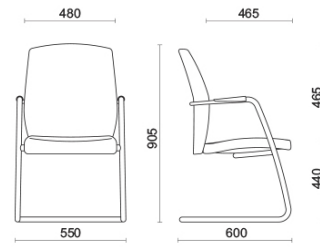

Visitatore slitta con schienale alto