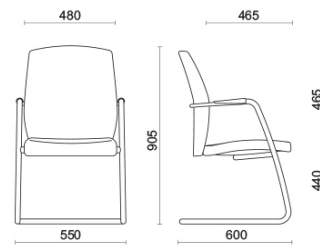

Visitatore slitta con schienale alto