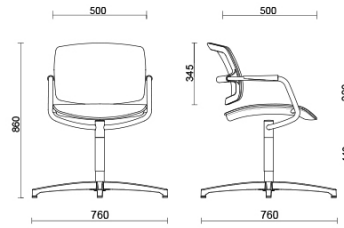

Modelli

Meeting
girevole con
regolazione in
altezza