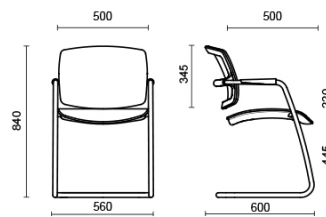

MTA Research Lab, Codogno, Italia (2013)

Modelli

Meeting
girevole con
regolazione in
altezza

Visitatore
slitta

Materiali e rivestimenti

Rivestimento Sedile

Tessuto BN - Bondai /
FiDiVi
Colori disponibili: 10