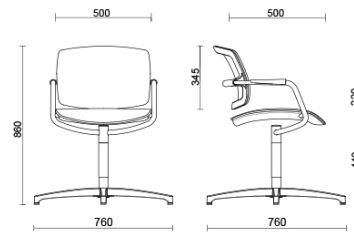

PK

PK, design Sergio Bellin, è la collezione di sedie dall'estetica essenziale, perfettamente adattabile ad ambienti di ogni stile. La struttura minimale, con il caratteristico telaio in tubo d'acciaio con braccioli integrati, è disponibile in finitura nero opaco, bianco, grigio chiaro o cromato. Lo schienale con il suo meccanismo flessibile si adatta alle esigenze posturali dell'utente. Schienale e sedile in rete garantiscono massima traspirabilità. Fornibile con seduta super comfort con anima in gomma flessibile, rivestita in una vasta gamma di tessuti.

MTA Research Lab, Codogno, Italia (2013)

Meeting girevole con regolazione in altezza

Materiali e rivestimenti

Rivestimento Sedile

Tessuto BN - Bondai /
FiDiVi
Colori disponibili: 10

Tessuto AL - Alba /
FiDiVi
Colori disponibili: 10