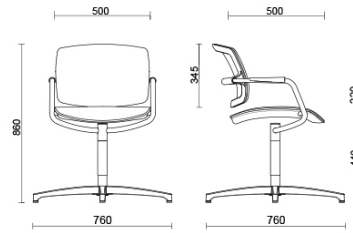

Meeting girevole con regolazione in altezza