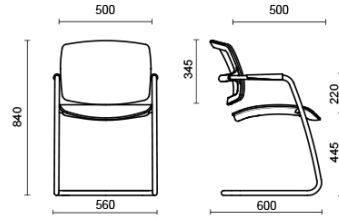

Visitatore slitta