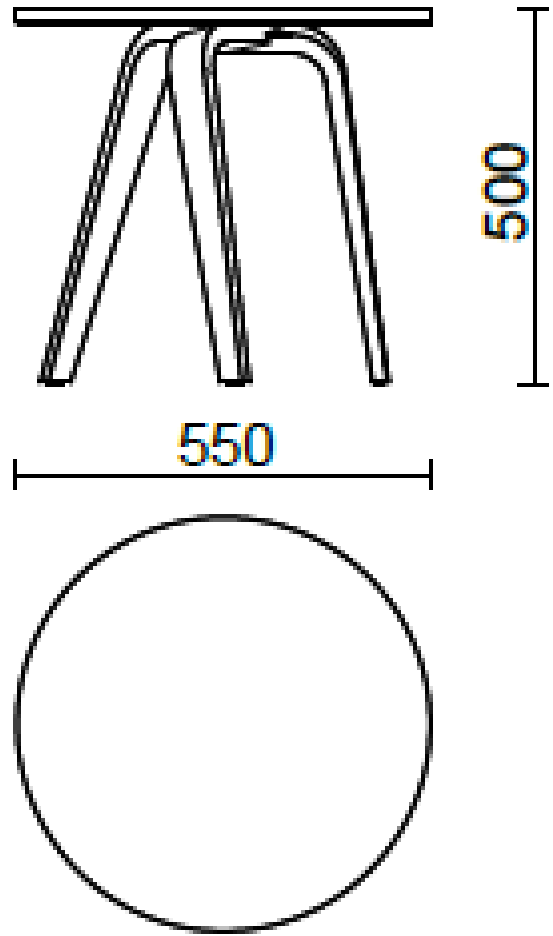

Rest

Eleganti linee caratterizzano la base in legno massello di Rest (Dorigo Design). Disponibile in due finiture per la base (Faggio tinto naturale e Faggio tinto nero) e in due dimensioni, Rest è il perfetto complemento per uno spazio intimo ed essenziale.

Modelli

H 500 top ?
550 mm

H 350 top ?
690 mm