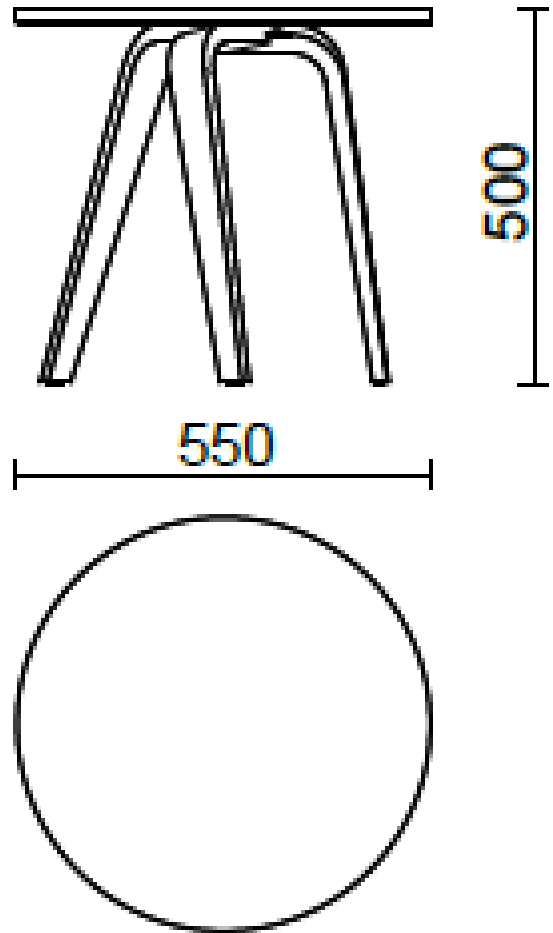

## Rest

Eleganti linee caratterizzano la base in legno massello di Rest (Dorigo Design). Disponibile in due finiture per la base (Faggio tinto naturale e Faggio tinto nero) e in due dimensioni, Rest è il perfetto complemento per uno spazio intimo ed essenziale.

## Modelli

H 500 top ?  
550 mm

H 350 top ?  
690 mm