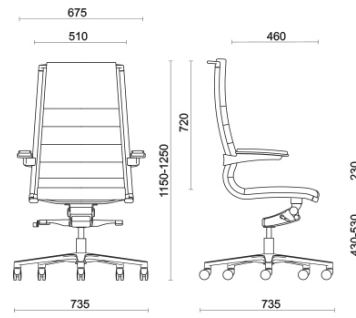

Sit It

Storie collegate

Orgatec, Colonia, Germania (2014)

Direzionale

Materiali e rivestimenti

Rivestimento fronte poltrona - telo portante nero

Tessuto spalmato SC -
Secret / Flukso
Colori disponibili: 2

Pelle SX - Box Land /
Dani
Colori disponibili: 4

Pelle PA - Panama /
Dani
Colori disponibili: 4

Pelle TS - Florida / Dani
Colori disponibili: 3

Rivestimento fronte poltrona - telo portante bianco

Tessuto spalmato SC -
Secret / Flukso
Colori disponibili: 1