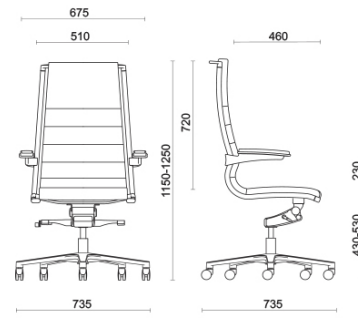

Sit It

Storie collegate

Orgatec, Colonia, Germania (2014)

Direzionale

Materiali e rivestimenti

Rivestimento fronte poltrona - telo portante nero

Tessuto spalmato SC -
Secret / Flukso
Colori disponibili: 2

Pelle SX - Box Land /
Dani
Colori disponibili: 4

Pelle PA - Panama /
Dani
Colori disponibili: 4

Pelle TS - Florida / Dani
Colori disponibili: 3

Rivestimento fronte poltrona - telo portante bianco

Tessuto spalmato SC -
Secret / Flukso
Colori disponibili: 1