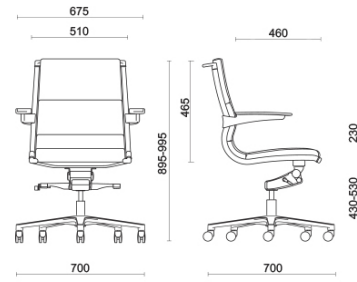

Sit It

Storie collegate

Orgatec, Colonia, Germania (2014)

Manageriale

Materiali e rivestimenti

Rivestimento fronte poltrona - telo portante nero

Tessuto spalmato SC -
Secret / Flukso
Colori disponibili: 2

Pelle SX - Box Land /
Dani
Colori disponibili: 4

Pelle PA - Panama /
Dani
Colori disponibili: 4

Pelle TS - Florida / Dani
Colori disponibili: 3

Rivestimento fronte poltrona - telo portante bianco

Tessuto spalmato SC -
Secret / Flukso
Colori disponibili: 1