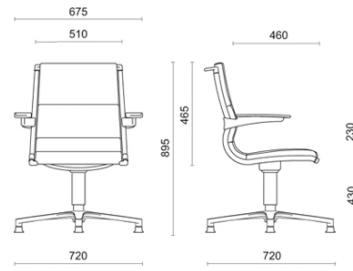

Sit It

Storie collegate

Orgatec, Colonia, Germania (2014)

Meeting

Materiali e rivestimenti

Rivestimento fronte poltrona - telo portante nero

Tessuto spalmato SC -
Secret / Flukso
Colori disponibili: 2

Pelle SX - Box Land /
Dani
Colori disponibili: 4

Pelle PA - Panama /
Dani
Colori disponibili: 4

Pelle TS - Florida / Dani
Colori disponibili: 3

Rivestimento fronte poltrona - telo portante bianco

Tessuto spalmato SC -
Secret / Flukso
Colori disponibili: 1