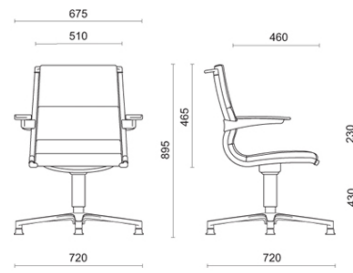

Sit It

Storie collegate

Orgatec, Colonia, Germania (2014)

Meeting

Materiali e rivestimenti

Rivestimento fronte poltrona - telo portante nero

Tessuto spalmato SC -
Secret / Flukso
Colori disponibili: 2

Pelle SX - Box Land /
Dani
Colori disponibili: 4

Pelle PA - Panama /
Dani
Colori disponibili: 4

Pelle TS - Florida / Dani
Colori disponibili: 3

Rivestimento fronte poltrona - telo portante bianco

Tessuto spalmato SC -
Secret / Flukso
Colori disponibili: 1