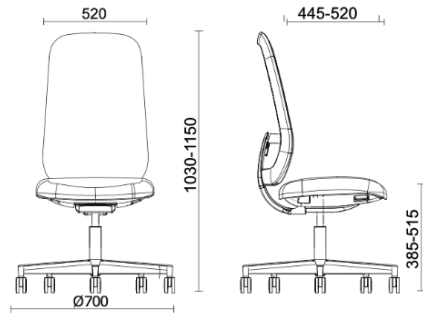

Skate

Storie collegate

Your Workspace Showroom, Clerkenwell, Regno Unito (2023)

Skate Active - Struttura bianca

Materiali e rivestimenti

Rivestimenti schienale in rete

Rete RR - Runner /
Gabriel
Colori disponibili: 10