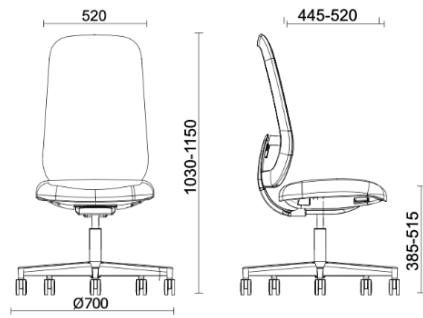

Skate

Storie collegate

Your Workspace Showroom, Clerkenwell, Regno Unito (2023)

Skate Active - Struttura bianca

Materiali e rivestimenti

Rivestimenti schienale in rete

Rete RR - Runner /
Gabriel
Colori disponibili: 10