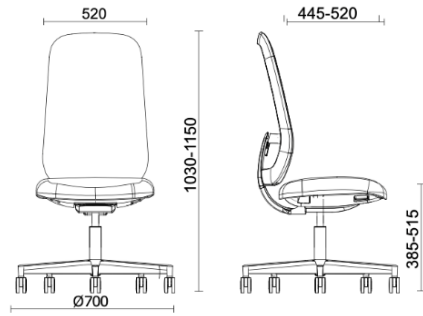

Skate

Storie collegate

Your Workspace Showroom, Clerkenwell, Regno Unito (2023)

Skate Active - Struttura nera

Materiali e rivestimenti

Rivestimenti schienale in rete

Rete RR - Runner /
Gabriel
Colori disponibili: 10