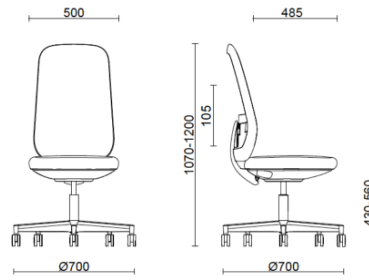

Skate

Storie collegate

Your Workspace Showroom, Clerkenwell, Regno Unito (2023)

Skate operativa con struttura bianca e schienale in tessuto

Materiali e rivestimenti

Rivestimenti schienale in rete

Rete RR - Runner /
Gabriel
Colori disponibili: 10