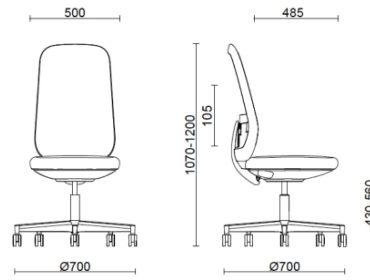

## Skate operativa con struttura nera e schienale in tessuto