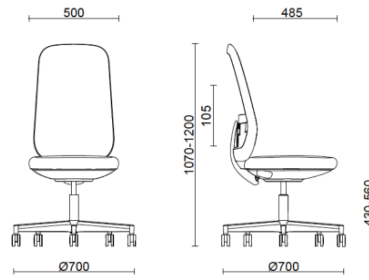

## Skate operativa con struttura nera e schienale in tessuto