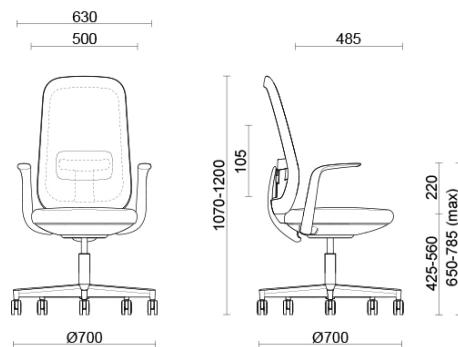

Skate

Storie collegate

Your Workspace Showroom, Clerkenwell, Regno Unito (2023)

Skate sedia operativa struttura nera e schienale in rete

Materiali e rivestimenti

Rivestimenti schienale in rete

Rete RR - Runner /
Gabriel
Colori disponibili: 10