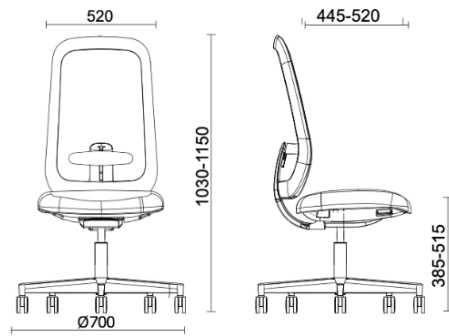

Skate

Storie collegate

Your Workspace Showroom, Clerkenwell, Regno Unito (2023)

Skate Synchro - Struttura bianca

Materiali e rivestimenti

Rivestimenti schienale in rete

Rete RR - Runner /
Gabriel
Colori disponibili: 10