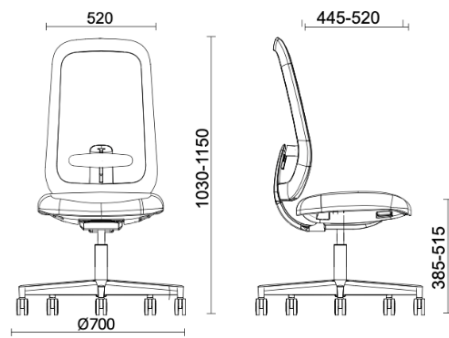

Skate

Storie collegate

Your Workspace Showroom, Clerkenwell, Regno Unito (2023)

Skate Synchro - Struttura bianca

Materiali e rivestimenti

Rivestimenti schienale in rete

Rete RR - Runner /
Gabriel
Colori disponibili: 10