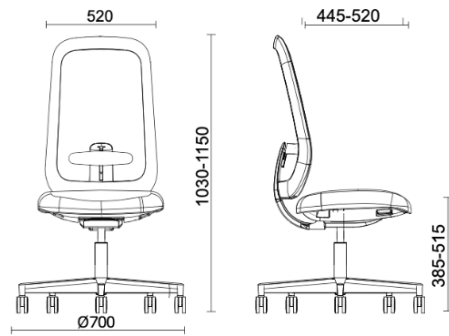

Skate

Storie collegate

Your Workspace Showroom, Clerkenwell, Regno Unito (2023)

Skate Synchro - Struttura nera

Materiali e rivestimenti

Rivestimenti schienale in rete

Rete RR - Runner /
Gabriel
Colori disponibili: 10