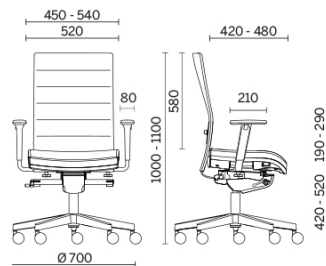

Soffio con
schienale
imbottito