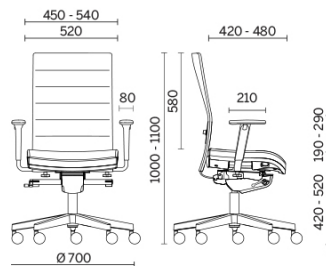

Soffio con
schienale
imbottito