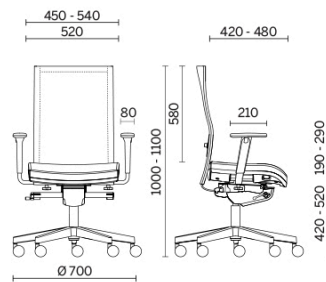

Modelli

Soffio con
schienale in
rete