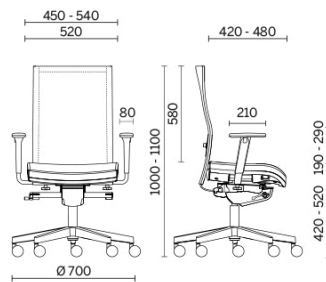

Modelli

Soffio con
schienale in
rete