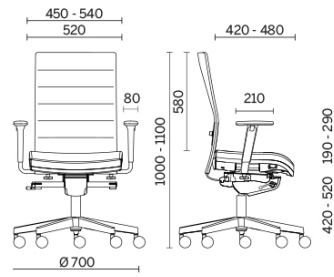

Soffio con schienale imbottito