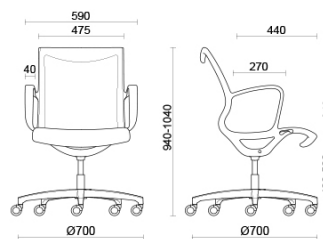

Meeting con braccioli