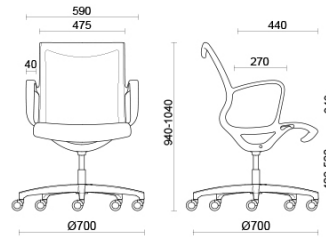

Meeting con braccioli