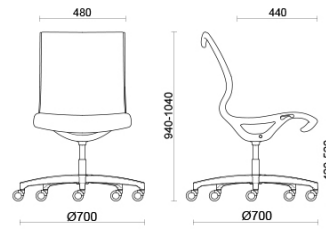

Modelli

Meeting