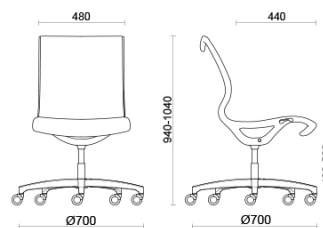

Modelli

Meeting