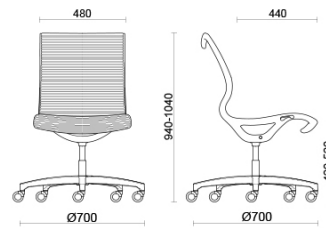

Soul Tecno

Soul è la seduta dal design distintivo e contemporaneo, ideale per sale meeting o postazioni operative dall'estetica molto curata. Il telaio monoscocca in poliammide ad alta resistenza, con o senza braccioli integrati, è dotato di meccanismo oscillante autoregolante per un comfort sicuro e prolungato. Lo schienale imbottito sagomato è caratterizzato da un elegante motivo millerighe (Soul Tecno), disponibile in diverse cromie. La struttura è personalizzabile in finitura nera o grigio chiaro.

Storie collegate

Orgatec, Colonia, Germania (2014)

Stockholm Furniture Fair, Stoccolma, Svezia (2014)

Stockholm Furniture Fair, Stoccolma, Svezia (2015)

Modelli

Meeting

Meeting con braccioli

Materiali e rivestimenti