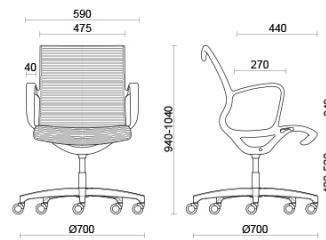

Soul Tecno

Soul è la seduta dal design distintivo e contemporaneo, ideale per sale meeting o postazioni operative dall'estetica molto curata. Il telaio monoscocca in poliammide ad alta resistenza, con o senza braccioli integrati, è dotato di meccanismo oscillante autoregolante per un comfort sicuro e prolungato. Lo schienale imbottito sagomato è caratterizzato da un elegante motivo millerighe (Soul Tecno), disponibile in diverse cromie. La struttura è personalizzabile in finitura nera o grigio chiaro.

Storie collegate

Orgatec, Colonia, Germania (2014)

Stockholm Furniture Fair, Stoccolma, Svezia (2014)

Stockholm Furniture Fair, Stoccolma, Svezia (2015)

Modelli

Meeting

Meeting con braccioli

Materiali e rivestimenti