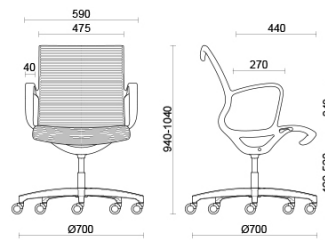

Soul Tecno

Soul è la seduta dal design distintivo e contemporaneo, ideale per sale meeting o postazioni operative dall'estetica molto curata. Il telaio monoscocca in poliammide ad alta resistenza, con o senza braccioli integrati, è dotato di meccanismo oscillante autoregolante per un comfort sicuro e prolungato. Lo schienale imbottito sagomato è caratterizzato da un elegante motivo millerighe (Soul Tecno), disponibile in diverse cromie. La struttura è personalizzabile in finitura nera o grigio chiaro.

Storie collegate

Orgatec, Colonia, Germania (2014)

Stockholm Furniture Fair, Stoccolma, Svezia (2014)

Stockholm Furniture Fair, Stoccolma, Svezia (2015)

Modelli

Meeting

Meeting con braccioli

Materiali e rivestimenti