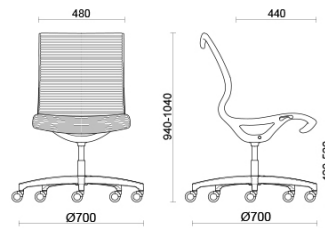

Soul Tecno

Soul è la seduta dal design distintivo e contemporaneo, ideale per sale meeting o postazioni operative dall'estetica molto curata. Il telaio monoscocca in poliammide ad alta resistenza, con o senza braccioli integrati, è dotato di meccanismo oscillante autoregolante per un comfort sicuro e prolungato. Lo schienale imbottito sagomato è caratterizzato da un elegante motivo millerighe (Soul Tecno), disponibile in diverse cromie. La struttura è personalizzabile in finitura nera o grigio chiaro.

Storie collegate

Orgatec, Colonia, Germania (2014)

Stockholm Furniture Fair, Stoccolma, Svezia (2014)

Stockholm Furniture Fair, Stoccolma, Svezia (2015)

Modelli

Meeting

Meeting con braccioli

Materiali e rivestimenti