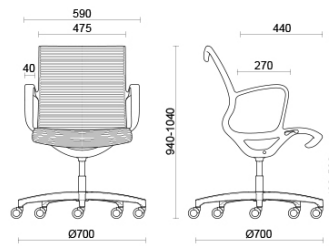

Meeting con braccioli