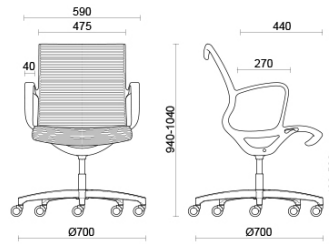

Meeting con braccioli