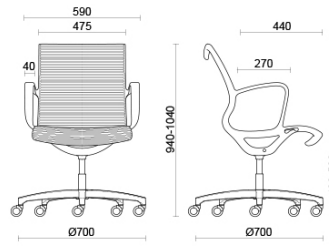

Meeting con braccioli