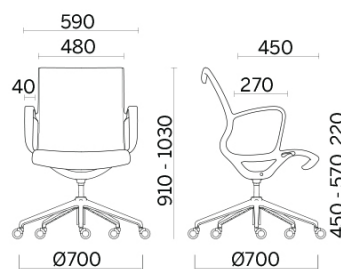

## Soul

Una seduta dal profilo morbido e definito, caratterizzato da una forte componente ergonomica e strutturale. Realizzata in stampo unico, è composta da un telaio monoscocca con braccioli integrati di massima resistenza. È utilizzabile come poltroncina d'attesa, seduta per sale meeting o aree office.

## Modelli

Meeting base  
4 razze

Meeting base  
4 razze con  
braccioli

Meeting base  
5 razze

Meeting base  
5 razze con  
braccioli