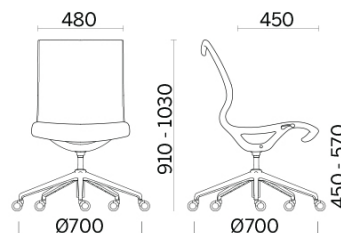

Meeting base
5 razze