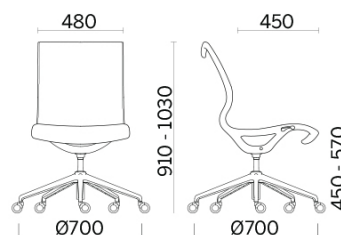

## Soul

Una seduta dal profilo morbido e definito, caratterizzato da una forte componente ergonomica e strutturale. Realizzata in stampo unico, è composta da un telaio monoscocca con braccioli integrati di massima resistenza. È utilizzabile come poltroncina d'attesa, seduta per sale meeting o aree office.

## Modelli

Meeting base  
4 razze

Meeting base  
4 razze con  
braccioli

Meeting base  
5 razze

Meeting base  
5 razze con  
braccioli