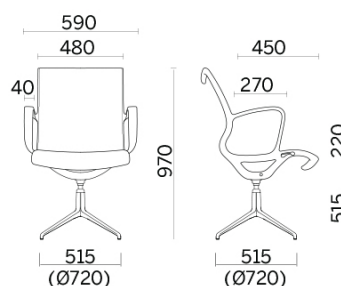

## Soul

Una seduta dal profilo morbido e definito, caratterizzato da una forte componente ergonomica e strutturale. Realizzata in stampo unico, è composta da un telaio monoscocca con braccioli integrati di massima resistenza. È utilizzabile come poltroncina d'attesa, seduta per sale meeting o aree office.

## Modelli

Meeting base  
4 razze

Meeting base  
4 razze con  
braccioli

Meeting base  
5 razze

Meeting base  
5 razze con  
braccioli