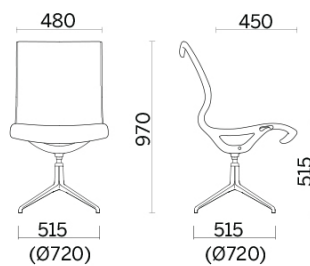

Modelli

Meeting base
4 razze