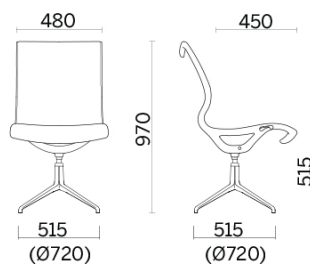

## Soul

Una seduta dal profilo morbido e definito, caratterizzato da una forte componente ergonomica e strutturale. Realizzata in stampo unico, è composta da un telaio monoscocca con braccioli integrati di massima resistenza. È utilizzabile come poltroncina d'attesa, seduta per sale meeting o aree office.

## Modelli

Meeting base  
4 razze

Meeting base  
4 razze con  
braccioli

Meeting base  
5 razze

Meeting base  
5 razze con  
braccioli