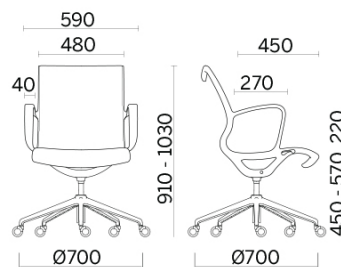

Meeting base
5 razze con
braccioli