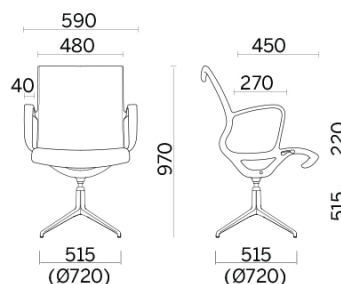

Meeting base
4 razze con
braccioli