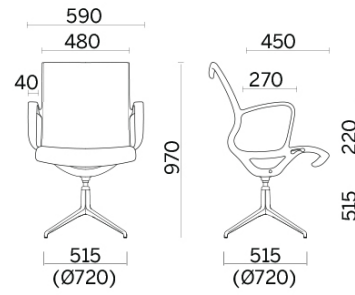

Meeting base 4 razze con braccioli