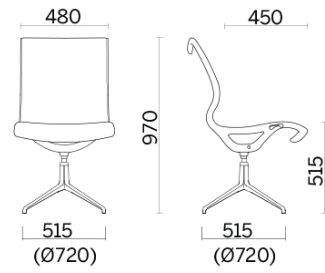

Meeting base 4 razze