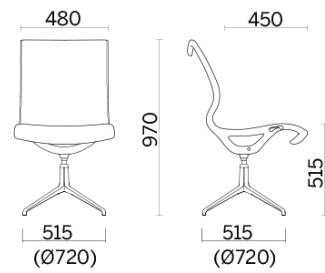

Meeting base 4 razze