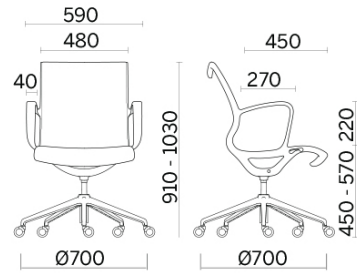

Meeting base 5 razze con braccioli